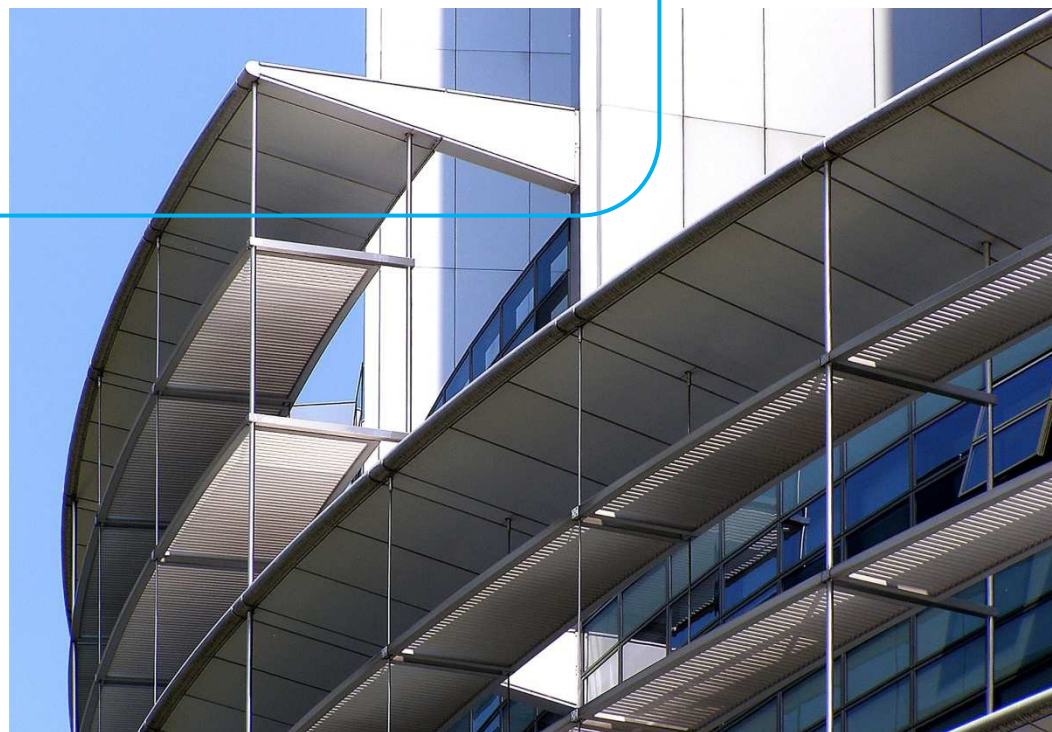

k2glass

SOLUCIONES INTEGRALES EN
VIDRIO

CURVA: Superficie que se aparta de la forma plana sin formar aristas.

FACHADA DE VIDRIO CURVADO

CARACTERÍSTICAS

«« Vidrio curvado templado laminado 6+6.4 incoloro cp, uno de los vidrios de capa.

«« Autolimpiable.

«« Adaptado a la doble acción de los rayos UV de la luz del día y del agua.

PROYECTOS

«« RIBER BOWLING (TUDELA)

- 10 pistas, bar, restaurante y un aparcamiento de 25 plazas.

GRACIAS

www.k2glass.es